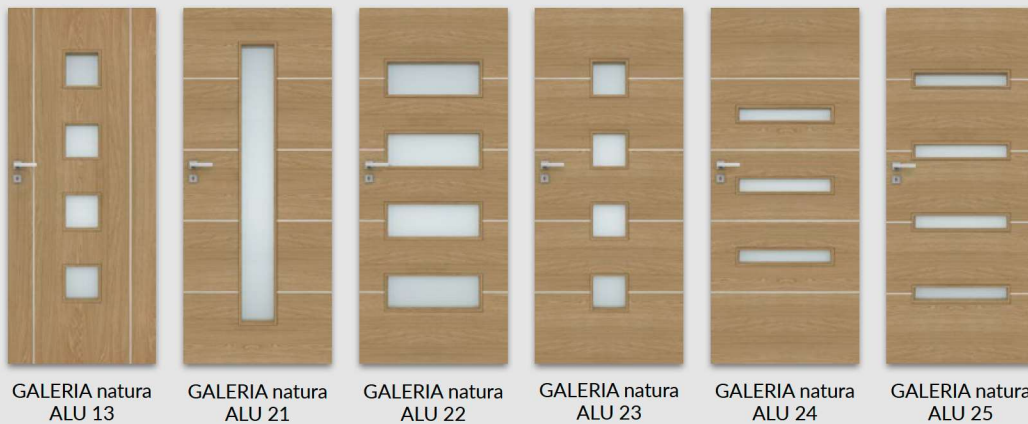

W STANDARDZIE

- » rama z drewna iglastego
- » wypełnienie płyta wiórowa otworowa
- » okleina naturalna zabezpieczona lakierem UV
- » wstawki aluminiowe o przekroju 8 x 2 mm
- » szyba MAT DRE gr. 4 mm (w modelach 11-13 i 21-25)

SKRZYDŁO PRZESUWNE

- » kraweź bez przylgi, ramka przyszybowa zaokrąglona **rys. 2**
- » gniazdo pod zamek hakowy i/lub uchwyty

rys. 1

rys. 2

okleina naturalna

MODEL

okleina naturalna

GALERIA natura ALU 10, 20, 30, 50, 60

782 zł netto | 961,86 zł brutto

GALERIA natura ALU 11, 12

930 zł netto | 1143,90 zł brutto

W Galerii Natura Alu występuje jednobarwne, jednolite usłojenie. Skrzydła bierne Galeria Natura Alu 20, 21, 22, 23, 24, 25 i 60 wykonujemy bez poziomych wstawek aluminiowych, w jednolitym usłojeniu.

W wersji przesuwnej drzwi dwuskrzydłowych GALERIA Natura Alu 20, 21, 22, 23, 24, 25 i 60, na wysokości skrzydła mogą wystąpić różnice w umiejscowieniu względem siebie poziomych wstawek aluminiowych.

UWAGA: Specyfiką okleiny naturalnej jest możliwość wystąpienia różnic w usłojeniu i wybarwieniu. Różnice te nie mogą być podstawą uznania reklamacji.